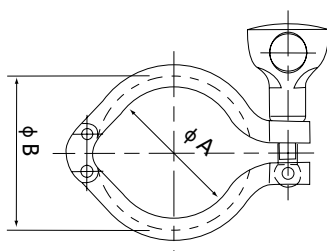

卫生级卡箍接头 SANITARY FERRULE

双销卡箍
Double pin clamp 13SFLiner

No.KST-F019

材质：AIS I304
管道流量控制：Φ12.7-305 及 1/2"-12"
Material：AISI304
Flux domination of pipeline：Φ12.7-305 & 1/2"-12"

SIZE	ΦA	ΦB
1/2 "-3/4"	20	28
A37	27.5	42.9
1 "-1.5"	45	58.6
2.0 "	59	72
2.5"	67	84
3.0 "	85	98
4.0"	114	127
5.0"	135.5	148x5.6
6.0"	155.4	170.4x5.6
8.0"	206	220x5.6
10"	258	272x5.6
12"	307	323x5.6

双销卡箍 13MHMM
Double pin clamp 13MHMM

No.KST-F020

材质：AISI 304
管道流量控制：Φ12.7-305 及 1/2"-12"
Materia：AISI304
Flux domination of pipeline：Φ12.7-305 & 1/2"-12"

SIZE	ΦA	ΦB
1/2 "-3/4"	20	28
1.5"	43.0	53.6
2.0"	57	67
2.5"	70.6	80.6
3.0"	84	94
4.0"	112	122
6.0"	155	170
8.0"	205	220.8
10"	258	272
12"	307	323