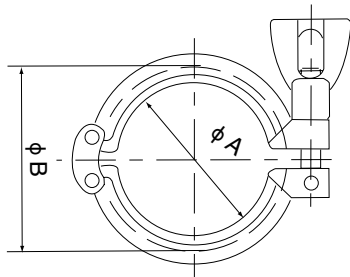

卫生级卡箍接头 SANITARY FERRULE

双销卡箍
Double pin clamp 13SFLiner

No.KST-F019

材质：AIS I304
管道流量控制：Φ12.7-305 及 1/2"-12"
Material：AISI304
Flux domination of pipeline：Φ12.7-305 & 1/2"-12"

SIZE	ΦA	ΦB
1/2 "-3/4"	20	28
A37	27.5	42.9
1 "-1.5"	45	58.6
2.0 "	59	72
2.5"	67	84
3.0 "	85	98
4.0"	114	127
5.0"	135.5	148x5.6
6.0"	155.4	170.4x5.6
8.0"	206	220x5.6
10"	258	272x5.6
12"	307	323x5.6

双销卡箍 13MHMM
Double pin clamp 13MHMM

No.KST-F020

材质：AISI 304
管道流量控制：Φ12.7-305 及 1/2"-12"
Materia：AISI304
Flux domination of pipeline：Φ12.7-305 & 1/2"-12"

SIZE	ΦA	ΦB
1/2 "-3/4"	20	28
1.5"	43.0	53.6
2.0"	57	67
2.5"	70.6	80.6
3.0"	84	94
4.0"	112	122
6.0"	155	170
8.0"	205	220.8
10"	258	272
12"	307	323